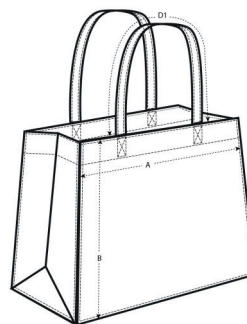

UNISEX / BORSE
SHOPPING BAG

STAU762

Shopper in tela

Canvas
80% Cotone riciclato, 20% poliestere
300 GSM

- Bordi con rifinitura netta
- Soffietto laterale
- Manici lunghi con cucitura rinforzata
- Impuntura lungo tutto i bordo con filo dello stesso colore della stoffa
- Width 49cm - Height 37 cm - Depth 14 cm - Strap 70 cm

NON APPLICABILE

OS

Guida alle taglie

SIZES		OS
A	Width	49
B	Length	37
D1	Strap Length	70

Specifiche di stampa

Compatibile con tutti i tipi di personalizzazione. Consultate la nostro sito web per maggiori informazioni.